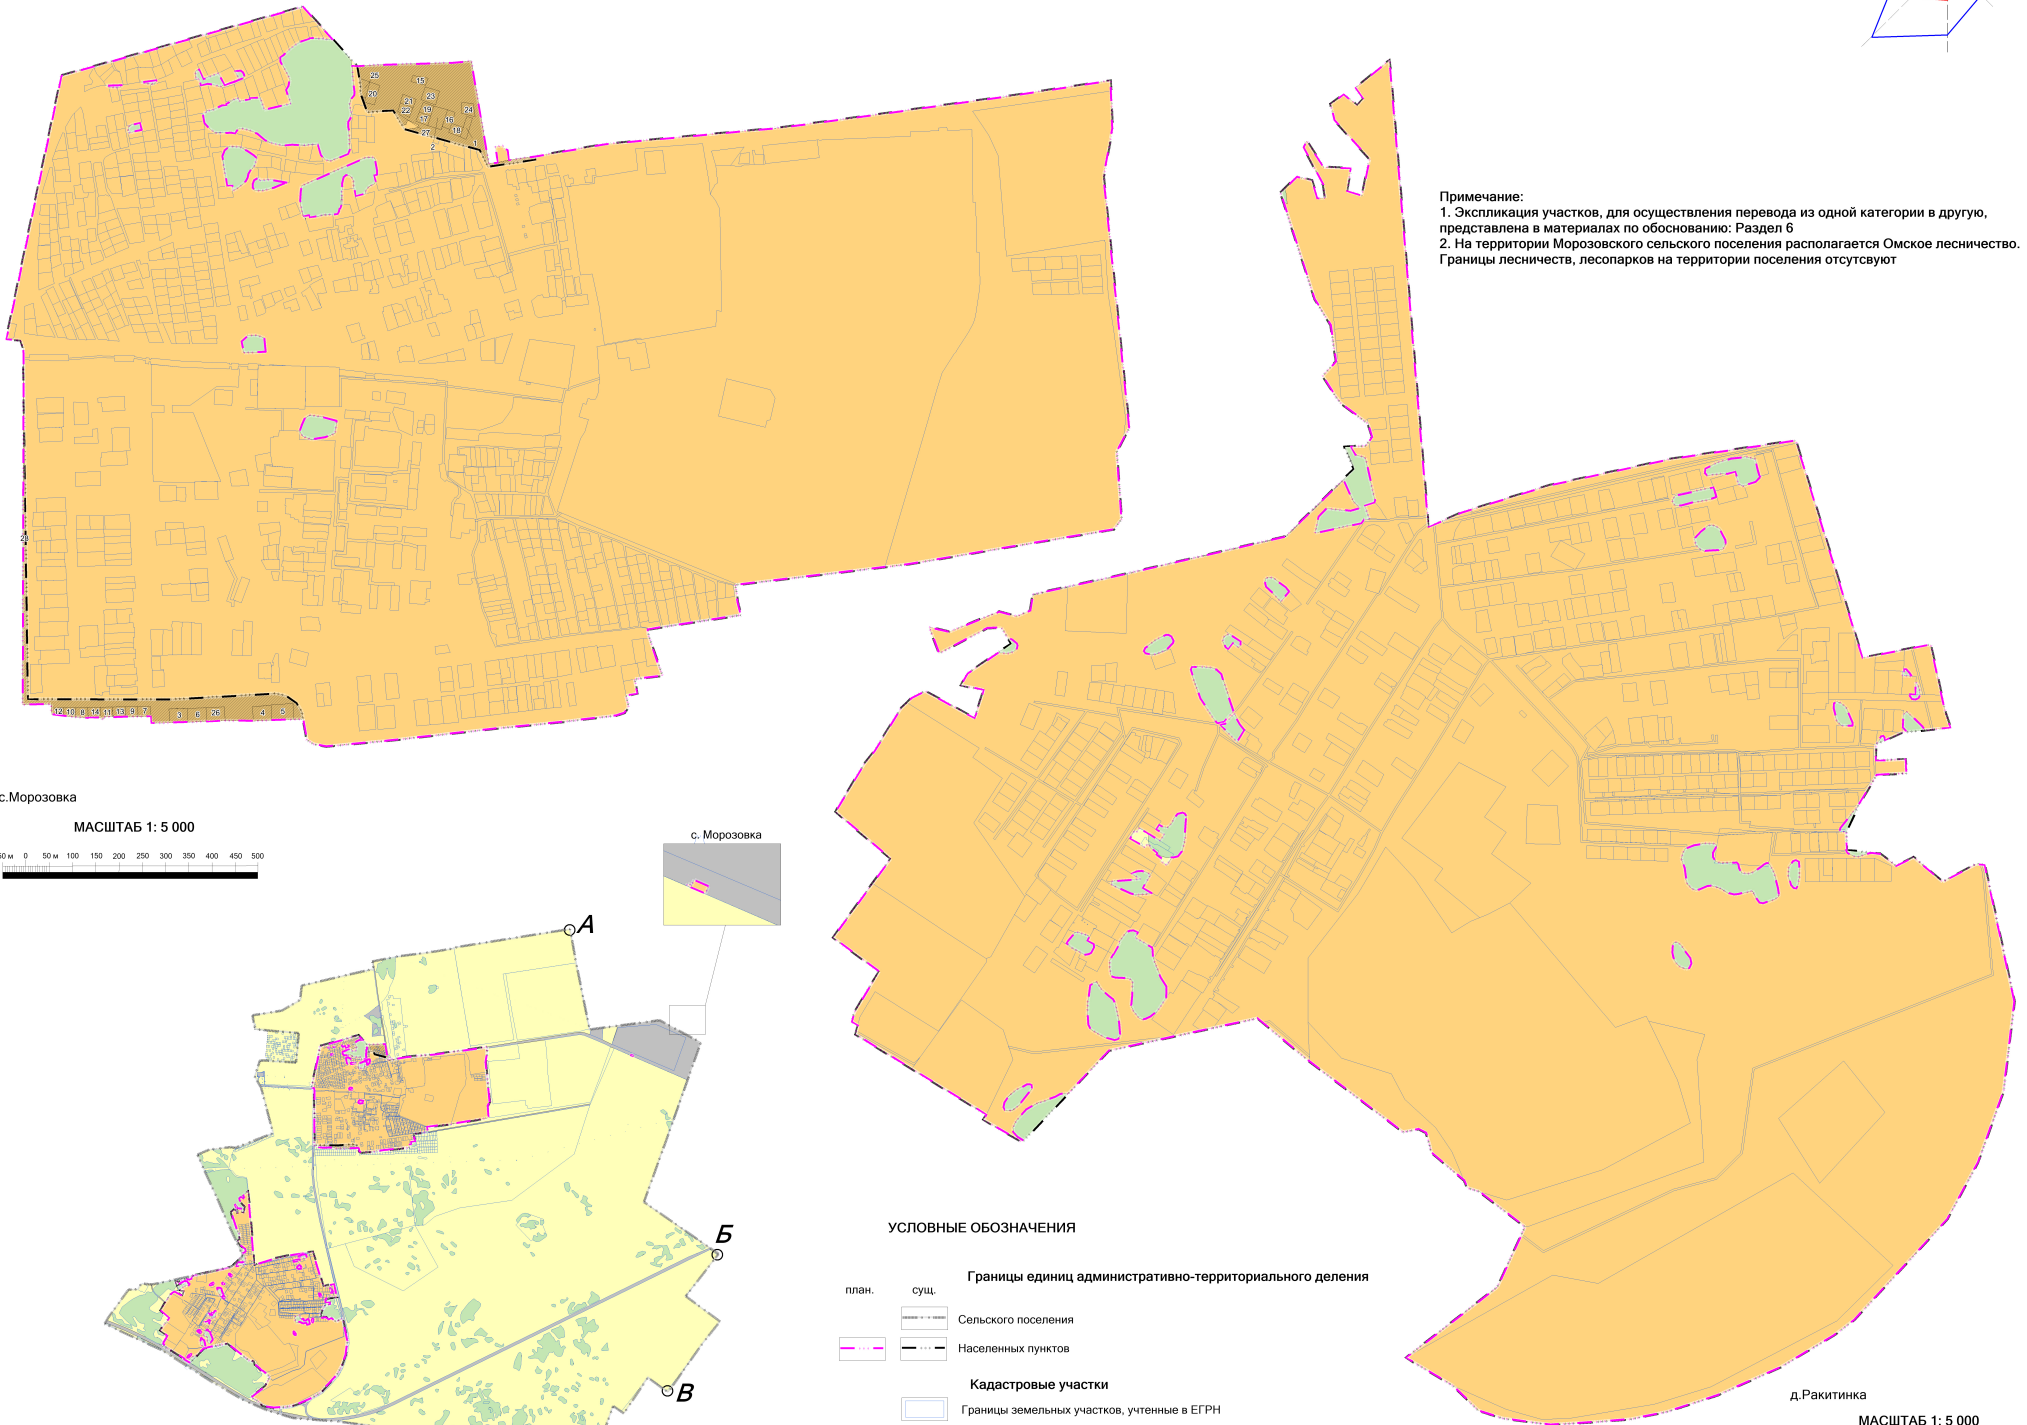

ПРОЕКТ ГЕНЕРАЛЬНОГО ПЛАНА МОРОЗОВСКОГО СЕЛЬСКОГО ПОСЕЛЕНИЯ ОМСКОГО МУНИЦИПАЛЬНОГО РАЙОНА

Карта границ населенных пунктов (в том числе границ образуемых населенных пунктов)

Примечание:
 1. Экспликация участков, для осуществления перевода из одной категории в другую, представлена в материалах по обоснованию: Раздел 6
 2. На территории Морозовского сельского поселения располагается Омское лесничество. Границы лесничеств, лесопарков на территории поселения отсутствуют

с. Морозовка
 МАСШТАБ 1: 5 000

- УСЛОВНЫЕ ОБОЗНАЧЕНИЯ**
- Границы единиц административно-территориального деления**
- план. сущ. Границы сельского поселения
 - Населенных пунктов
- Кадастровые участки**
- Границы земельных участков, учтенные в ЕГРН

д.Ракитинка
 МАСШТАБ 1: 5 000

ОПИСАНИЕ СМЕЖЕСТВ

от А до Б с Калининским сельским поселением Омского муниципального района
 от Б до В с Иртышским сельским поселением Омского муниципального района
 от В до А с городским округом г.Омск

5001-ТП					
Проект Генерального плана Морозовского сельского поселения Омского муниципального района					
Доп.	Кол. уч.	Лист	№ док.	Подпись	Дата
Разработчик	Кравченко Т.А.				04.23
Руководитель	Гусинова Ю.А.				04.23
Директор	Ярочкин В.И.				04.23
Основная часть				Страниц	Листов
Карта границ населенных пунктов (в том числе границ образуемых населенных пунктов)				ГП	1 1
				ООО	"Национальный инвестиционный фонд"