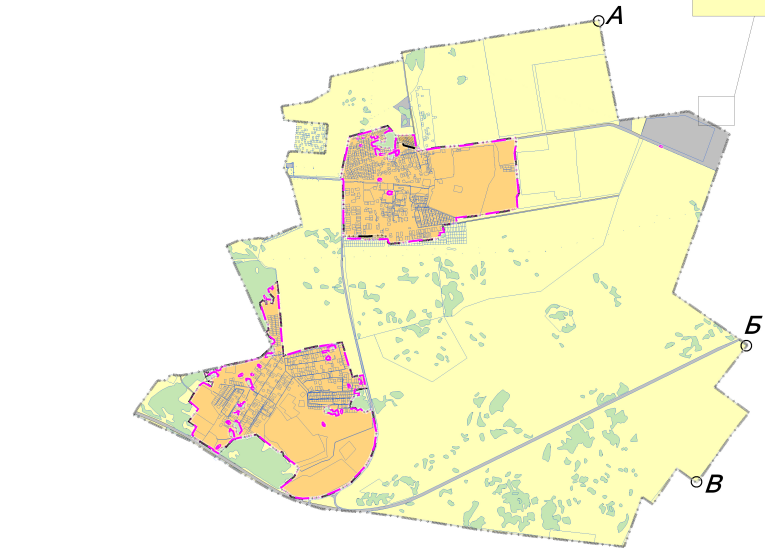

ПРОЕКТ ГЕНЕРАЛЬНОГО ПЛАНА МОРОЗОВСКОГО СЕЛЬСКОГО ПОСЕЛЕНИЯ ОМСКОГО МУНИЦИПАЛЬНОГО РАЙОНА

Карта границ населенных пунктов (в том числе границ образуемых населенных пунктов)

Примечание:
 1. Экспликация участков, для осуществления перевода из одной категории в другую, представлена в материалах по обоснованию: Раздел 6
 2. На территории Морозовского сельского поселения располагается Омское лесничество. Границы лесничеств, лесопарков на территории поселения отсутствуют

с. Морозовка
 МАСШТАБ 1: 5 000

- УСЛОВНЫЕ ОБОЗНАЧЕНИЯ**
- Границы единиц административно-территориального деления**
- план. сущ. Границы сельского поселения
 - Населенных пунктов
- Кадастровые участки**
- Границы земельных участков, учтенные в ЕГРН

д.Ракитинка
 МАСШТАБ 1: 5 000

ОПИСАНИЕ СМЕЖЕСТВ

от А до Б с Калининским сельским поселением Омского муниципального района
 от Б до В с Иртышским сельским поселением Омского муниципального района
 от В до А с городским округом г.Омск

5001-ТП					
Проект Генерального плана Морозовского сельского поселения Омского муниципального района					
Доп.	Кол. уч.	Лист	№ док.	Подпись	Дата
Разработчик	Кравченко Т.А.				04.23
Руководитель	Гусинова Ю.А.				04.23
Директор	Ярочкин В.И.				04.23
Основная часть				Страниц	Листов
Карта границ населенных пунктов (в том числе границ образуемых населенных пунктов)				ГП	1 1
				ООО	"Национальный инвестиционный фонд"